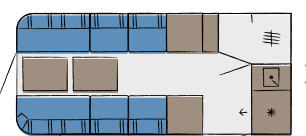

be you

Tenemos una justo a tu medida: la BEACHY está disponible en 3 distintos modelos. Así puedes decidir cuánto espacio quieres que ocupe tu playa rodante. En el modelo más grande pueden dormir 4 adultos o una pareja con 2 o 3 hijos.

beachy 360

Longitud total: 5.087 mm

beachy 420

Longitud total: 5.687 mm

beachy 450

Longitud total: 5.987 mm

¿Quieres saber más sobre la BEACHY? Nosotros te informamos. Nuestra sección de preguntas frecuentes despeja las dudas más habituales y te ofrece información de primera mano sobre un nuevo espíritu playero que te va a encantar.