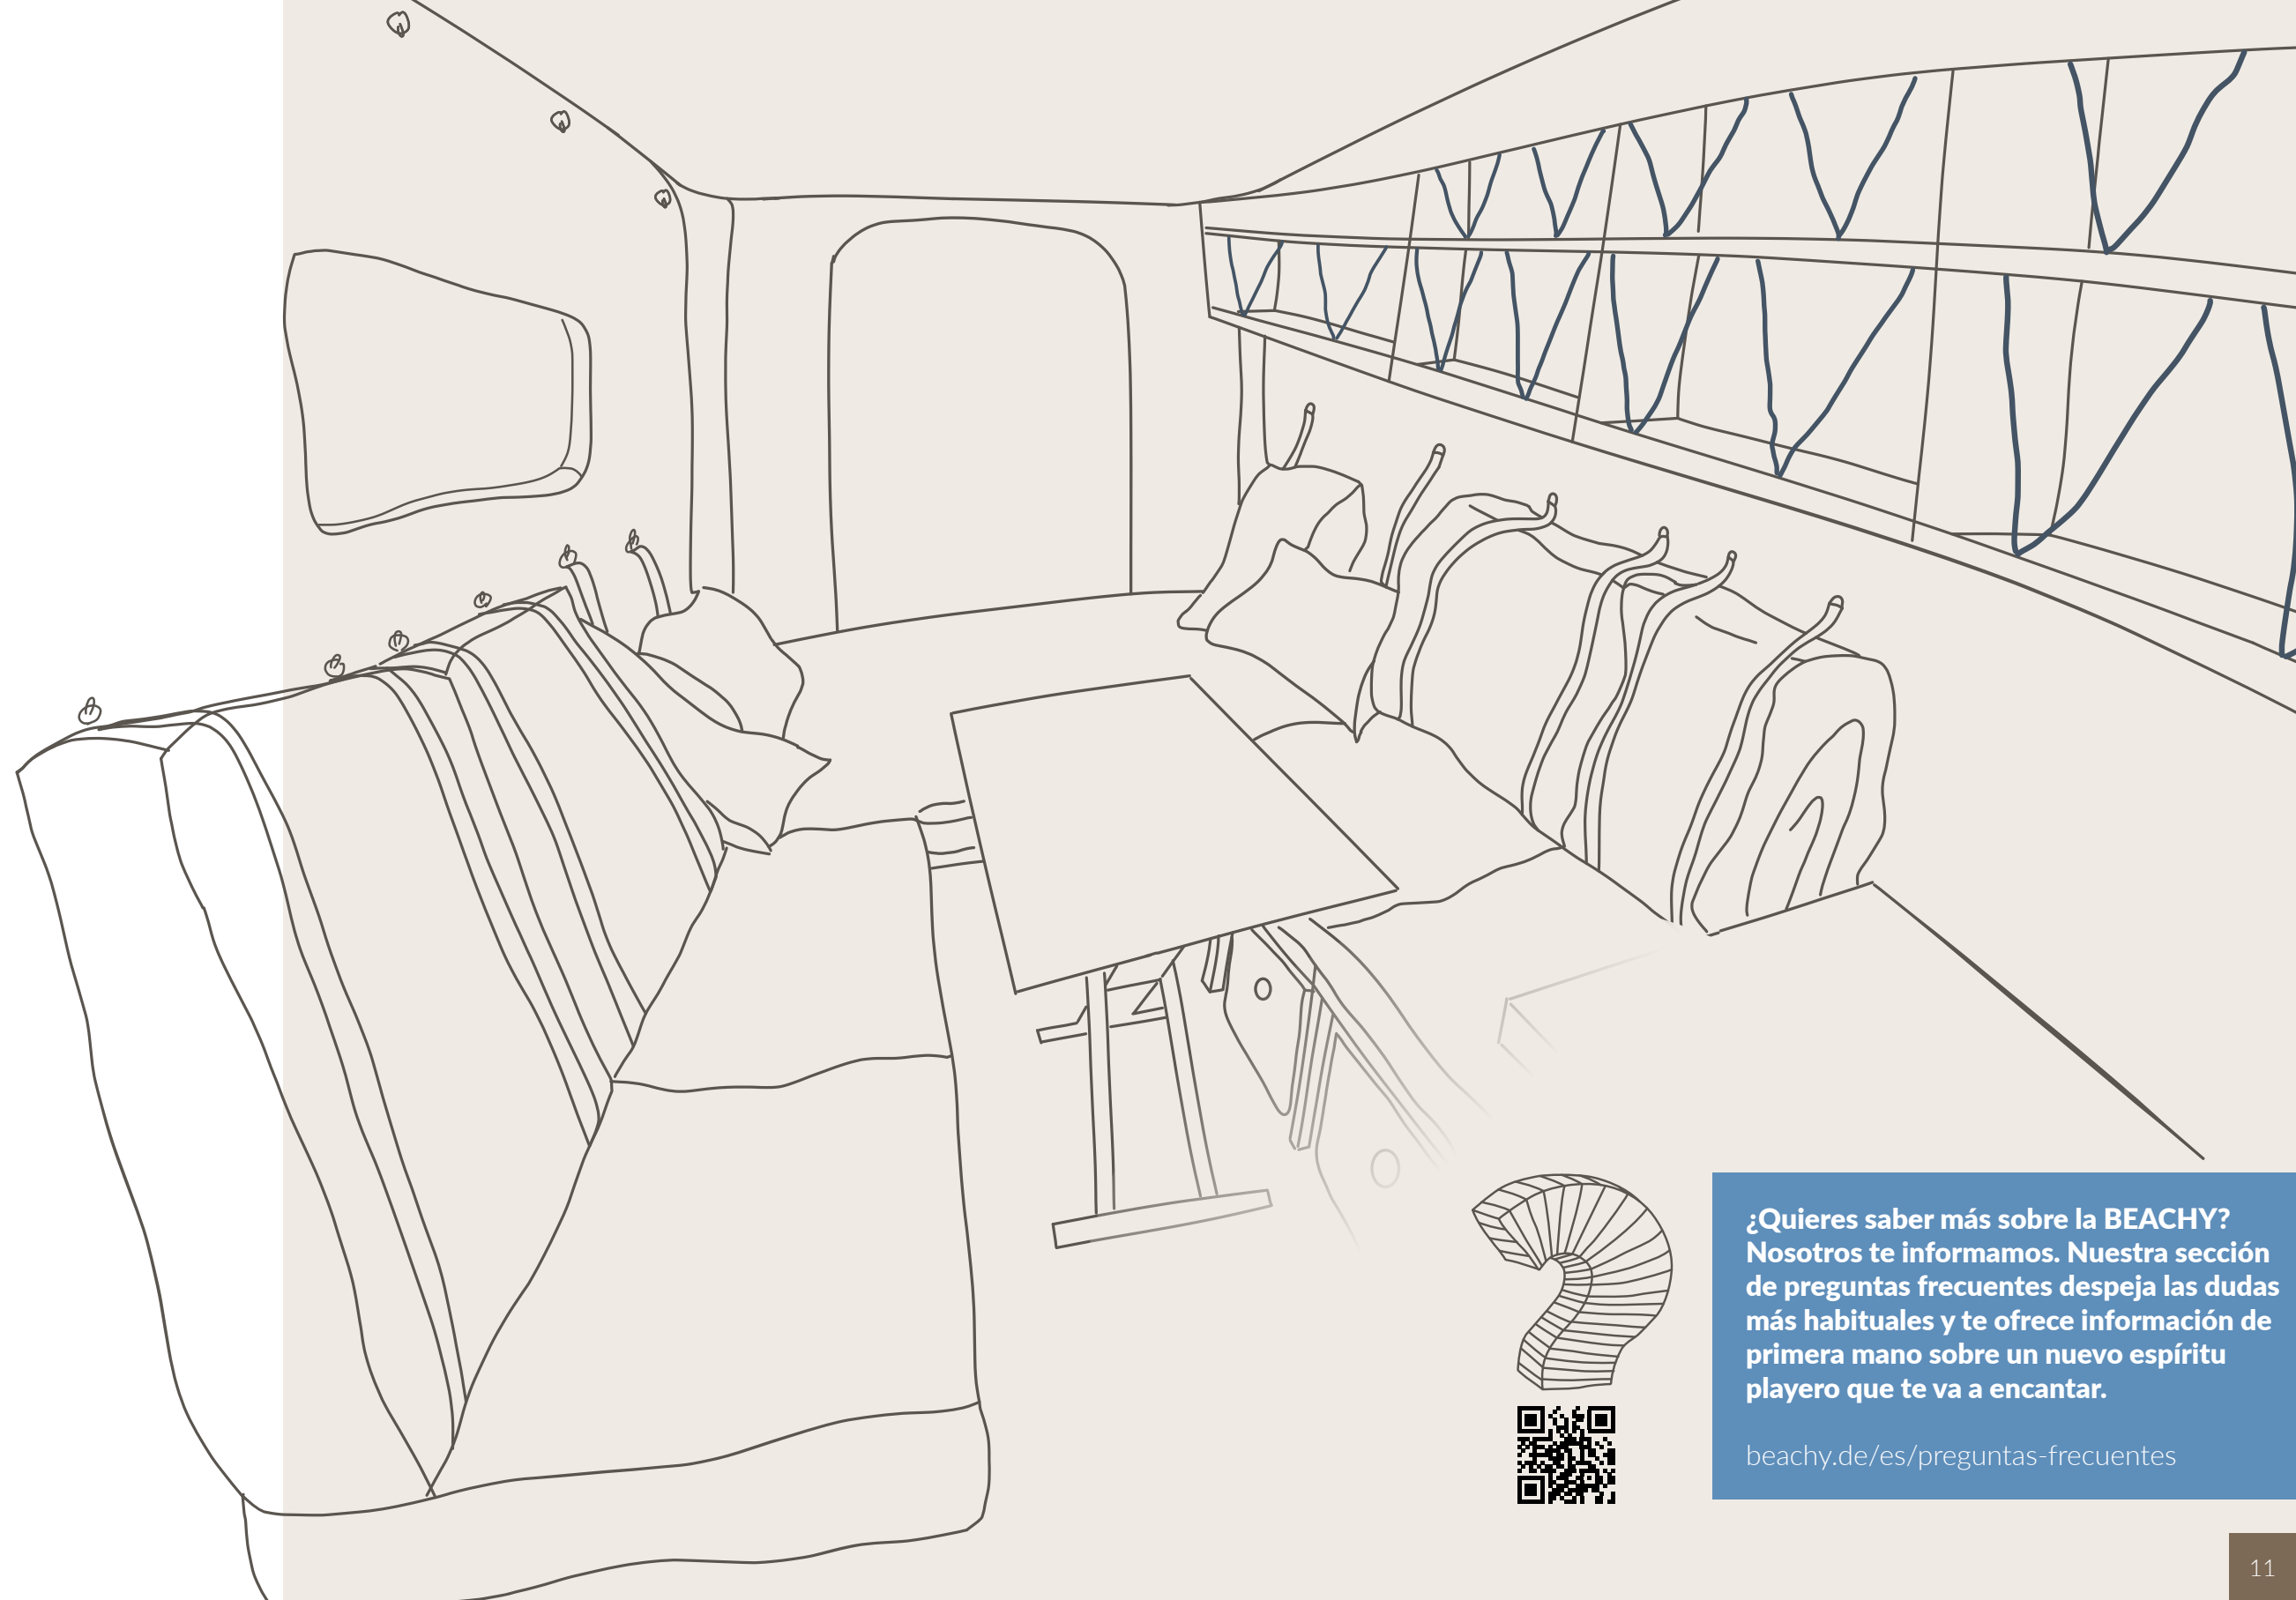

¿Quieres saber más sobre la BEACHY? Nosotros te informamos. Nuestra sección de preguntas frecuentes despeja las dudas más habituales y te ofrece información de primera mano sobre un nuevo espíritu playero que te va a encantar.

beachy.de/es/preguntas-frecuentes